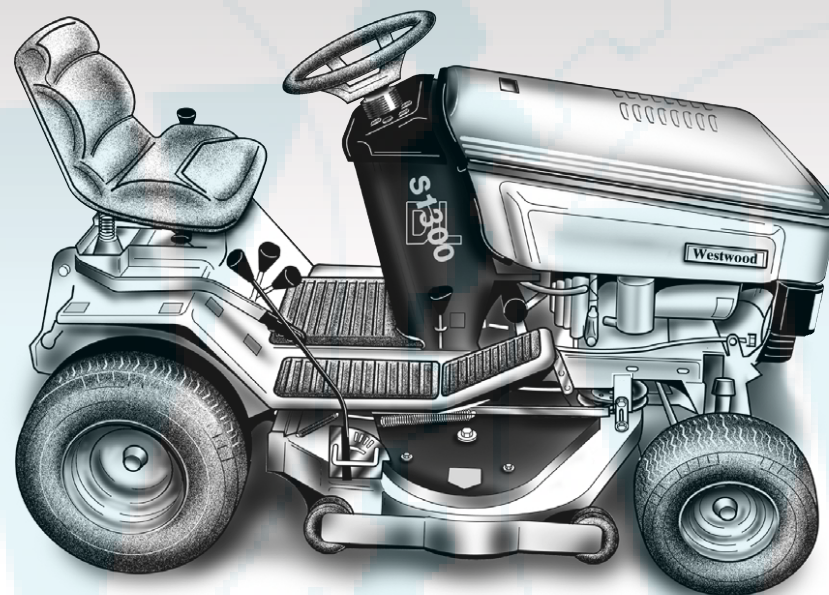

www.ersatzteil-service.de

www.ersatzteilplan.de

Westwood

Westwood S1300/36 De-Luxe (91cm)

Garden Tractor Parts Catalogue 1998

TRA100013-00

A L L Y E A R R O U N D P E R F O R M A N C E

Ihr Ersatzteilspezialist im Internet